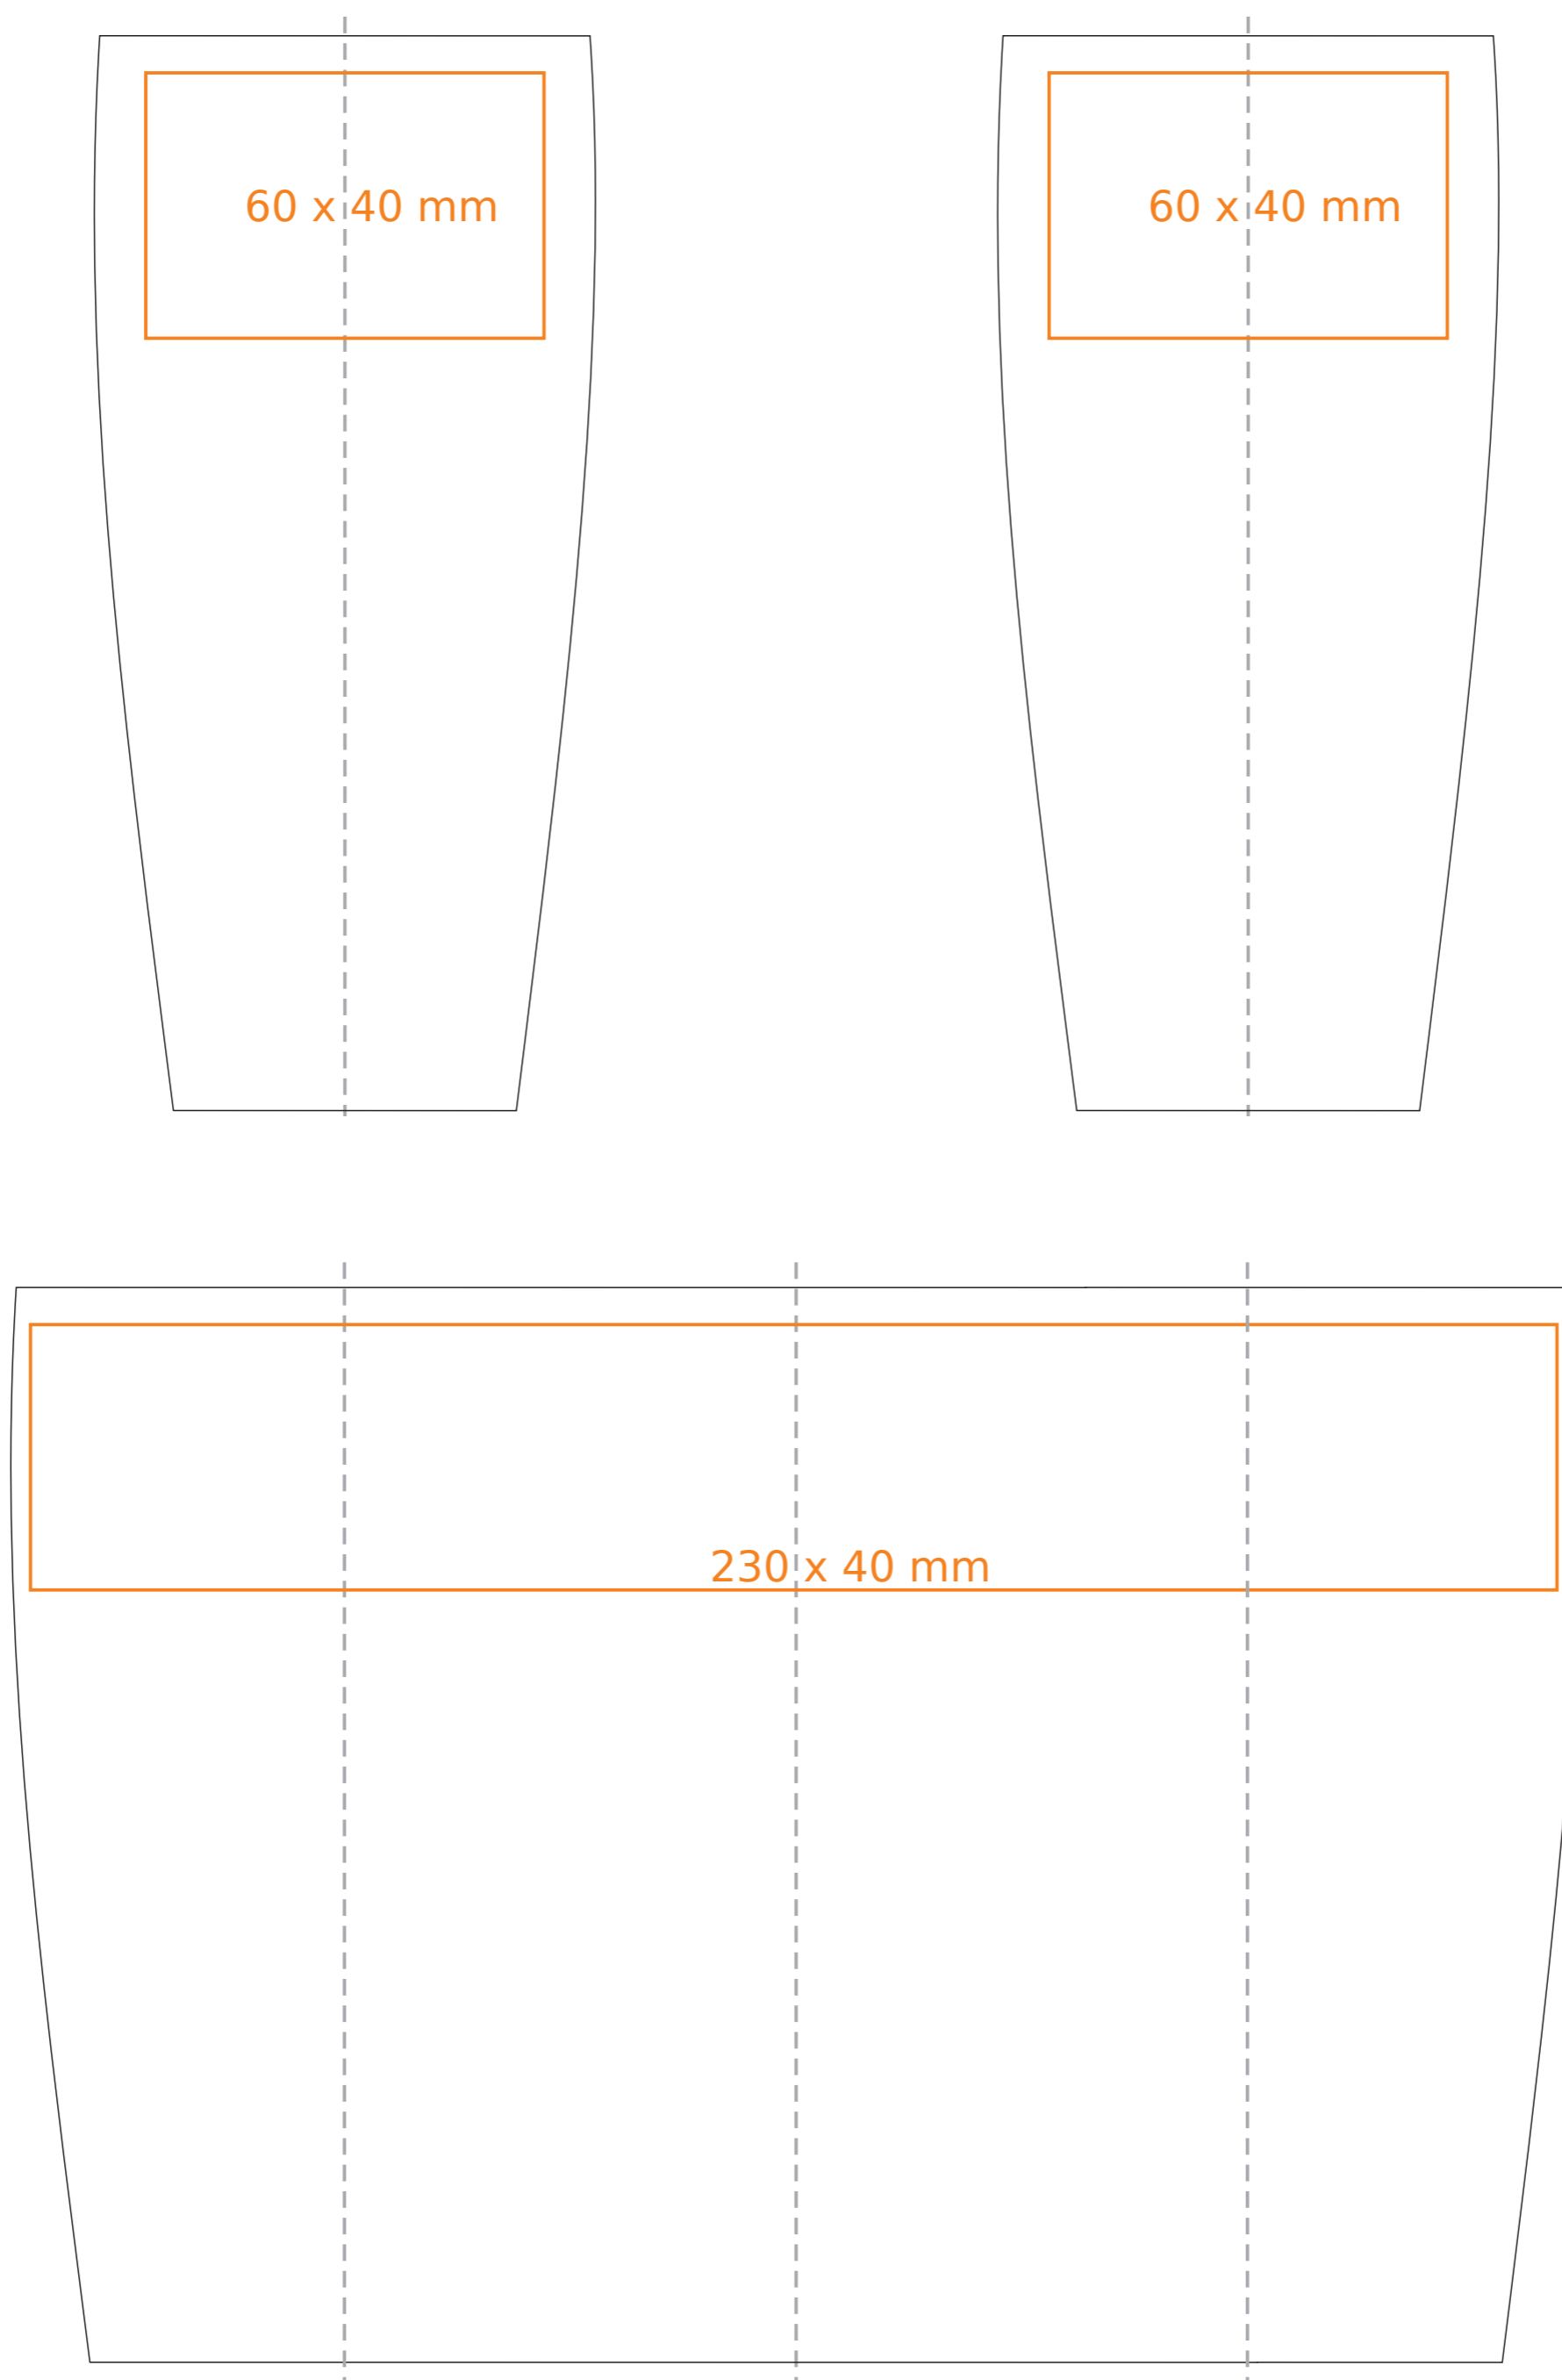

B/409 Lazy

300 ml / h: 162 mm / Ø 74 mm

*Nel caso di progetti per la stampa a transfer oltre l'area di stampa standard, si prega di contattare il nostro ufficio commerciale.

[Come preparare il materiale di stampa?](#)

significato

- Stampa a Transfer
- Sensitive Touch