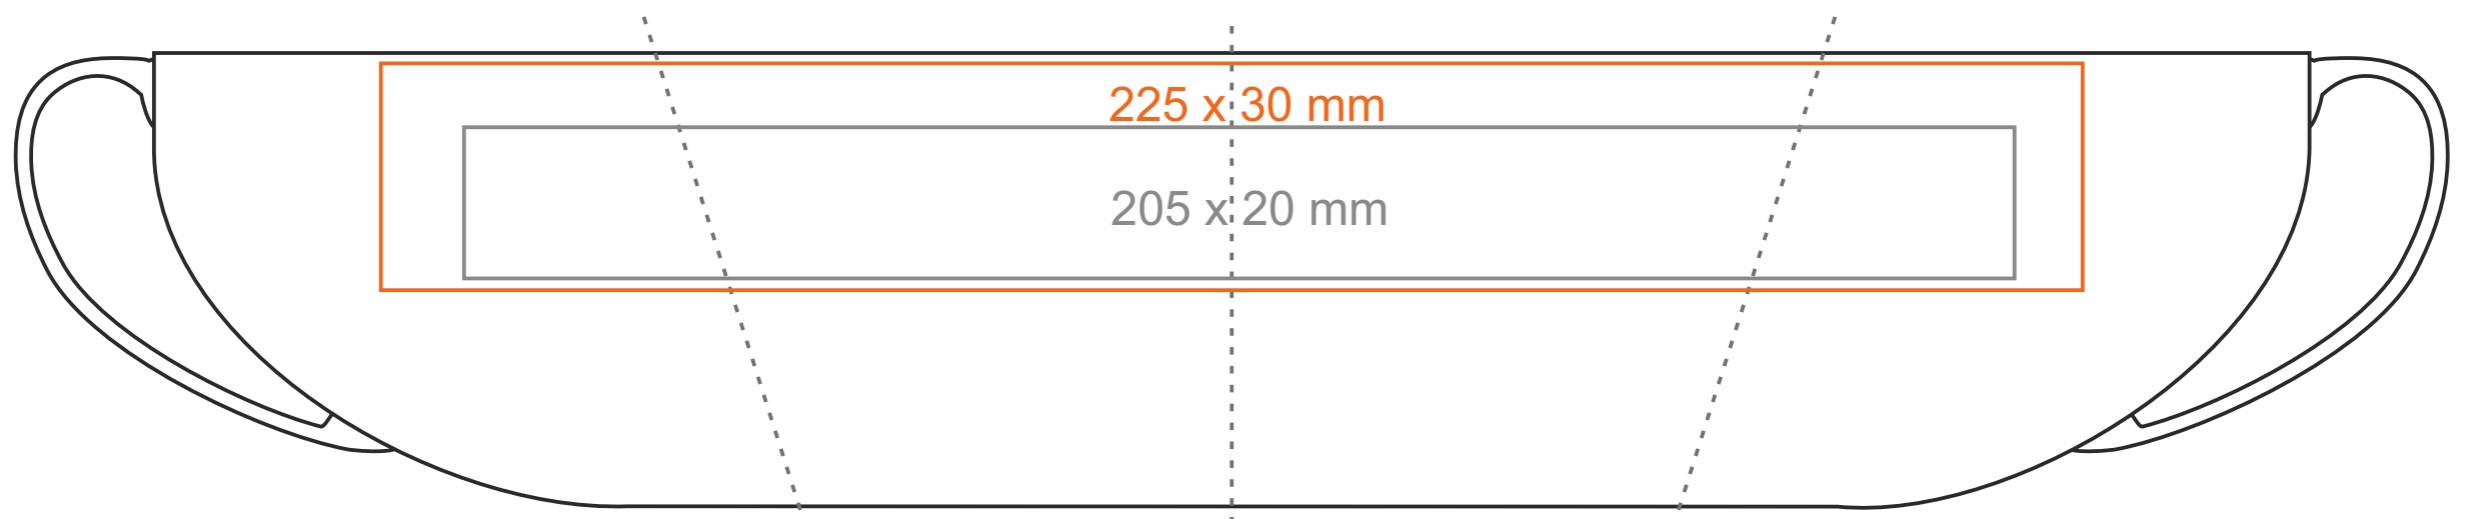

C_221 Sonata

220 ml / h: 60 mm / Ø 95 mm

spodek Ø 153 mm

Nadruk wewnątrz na ściance
Nadruk wewnątrz na dnie
Nadruk od spodu

- 50 x 10 mm
- Ø 40 mm
- Ø 35 mm

*Nel caso di progetti per la stampa a transfer oltre l'area di stampa standard, si prega di contattare il nostro ufficio commerciale.

[Come preparare il materiale di stampa?](#)

significato

- Stampa a Transfer
- Sensitive Touch
- Stampa Diretta