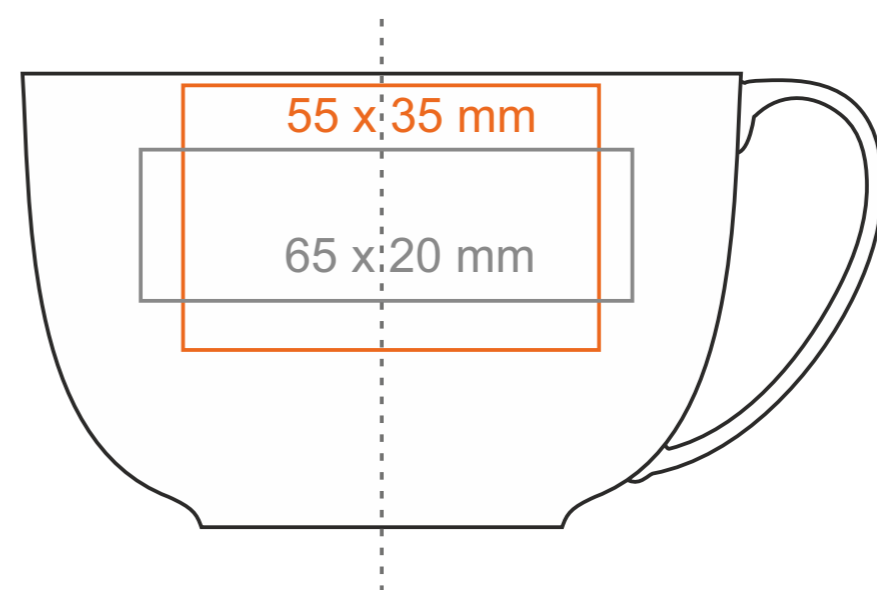

C_221 Sonata

220 ml / h: 60 mm / Ø 95 mm

spodek Ø 153 mm

Nadruk wewnątrz na ściance
Nadruk wewnątrz na dnie
Nadruk od spodu

- 50 x 10 mm
- Ø 40 mm
- Ø 35 mm

*Nel caso di progetti per la stampa a transfer oltre l'area di stampa standard, si prega di contattare il nostro ufficio commerciale.