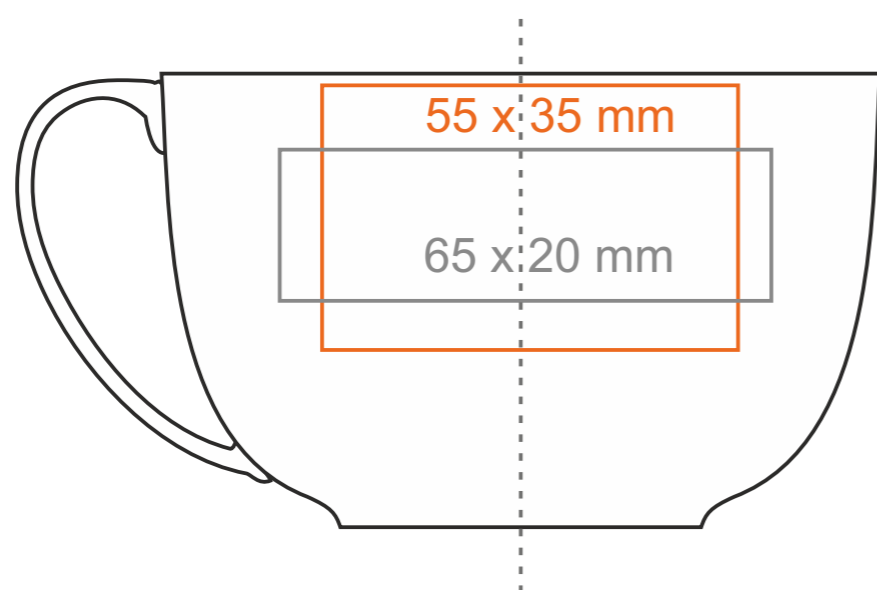

C_221 Sonata

220 ml / h: 60 mm / Ø 95 mm

spodek Ø 153 mm

Nadruk wewnątrz na ściance
Nadruk wewnątrz na dnie
Nadruk od spodu

- 50 x 10 mm
- Ø 40 mm
- Ø 35 mm

*Nel caso di progetti per la stampa a transfer oltre l'area di stampa standard, si prega di contattare il nostro ufficio commerciale.