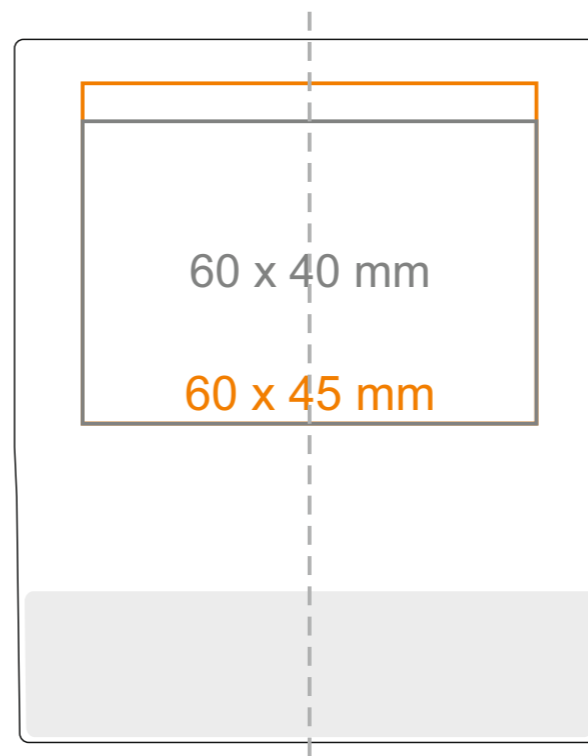

G_516 SPRING

200 ml / h: 88 mm / Ø 72 mm

*Nel caso di progetti per la stampa a transfer oltre l'area di stampa standard, si prega di contattare il nostro ufficio commerciale.

[Come preparare il materiale di stampa?](#)

significato

- Stampa a Transfer
- Sensitive Touch
- Stampa Diretta

G_516 SPRING

230 ml / h: 93 mm / Ø 78 mm

*Nel caso di progetti per la stampa a transfer oltre l'area di stampa standard, si prega di contattare il nostro ufficio commerciale.