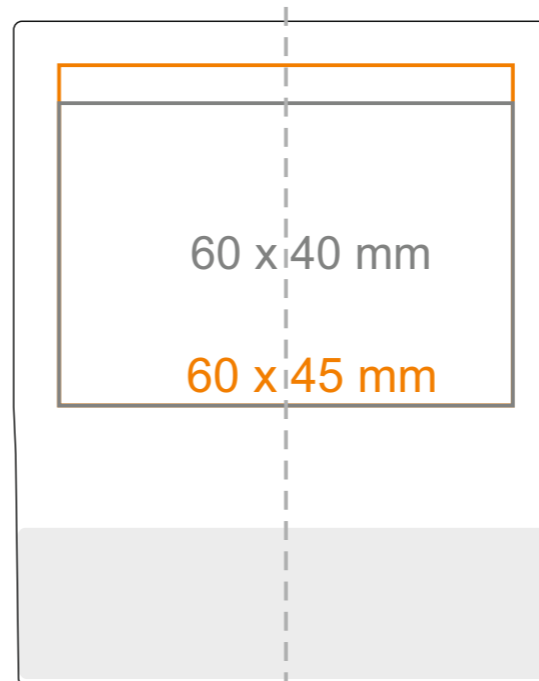

G_516 SPRING

200 ml / h: 88 mm / Ø 72 mm

*Nel caso di progetti per la stampa a transfer oltre l'area di stampa standard, si prega di contattare il nostro ufficio commerciale.

[Come preparare il materiale di stampa?](#)

significato

- Stampa a Transfer
- Sensitive Touch
- Stampa Diretta

G_516 SPRING

230 ml / h: 93 mm / Ø 78 mm

*Nel caso di progetti per la stampa a transfer oltre l'area di stampa standard, si prega di contattare il nostro ufficio commerciale.