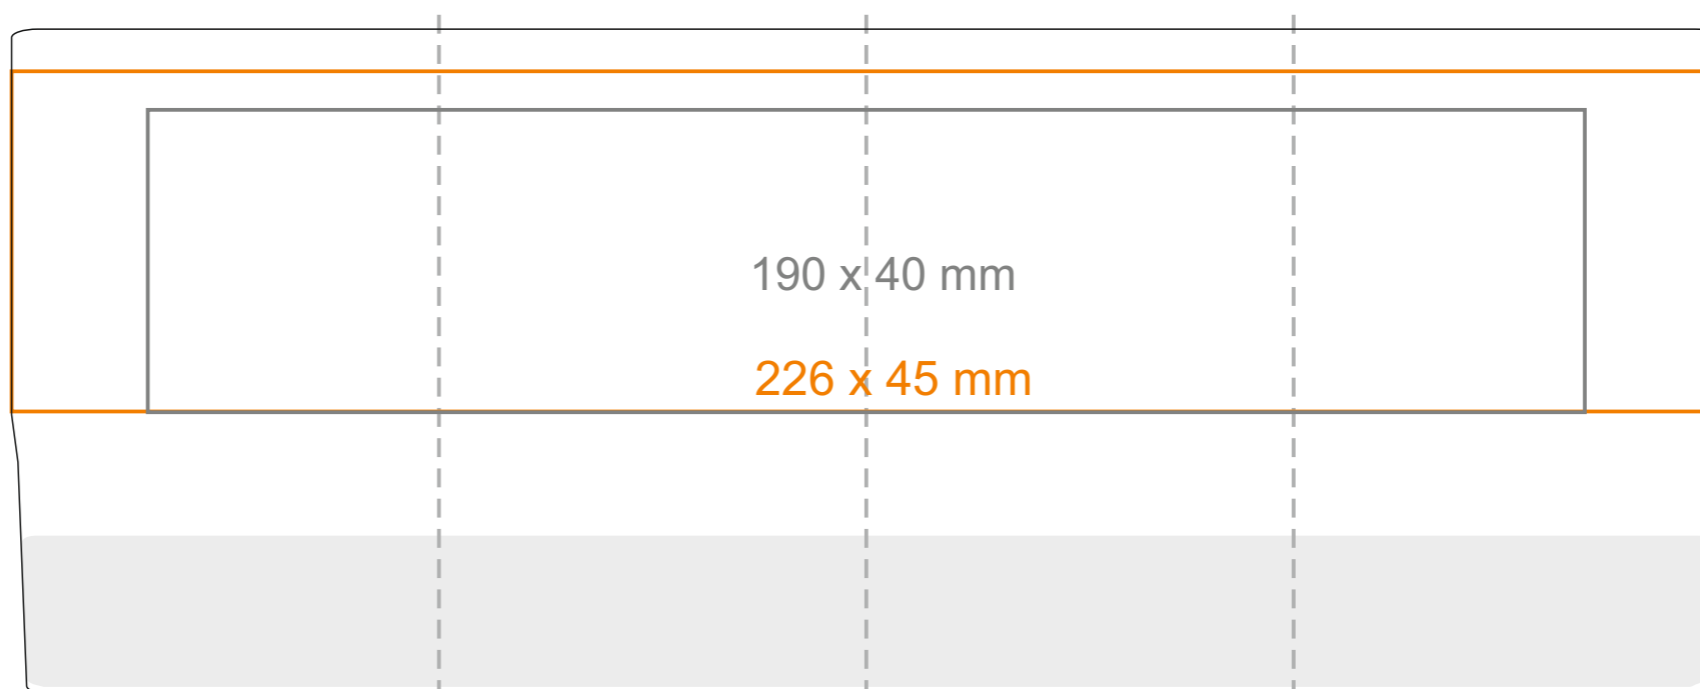

G_516 SPRING

200 ml / h: 88 mm / Ø 72 mm

*Nel caso di progetti per la stampa a transfer oltre l'area di stampa standard, si prega di contattare il nostro ufficio commerciale.

[Come preparare il materiale di stampa?](#)

significato

- Stampa a Transfer
- Sensitive Touch
- Stampa Diretta

G_516 SPRING

230 ml / h: 93 mm / Ø 78 mm

*Nel caso di progetti per la stampa a transfer oltre l'area di stampa standard, si prega di contattare il nostro ufficio commerciale.