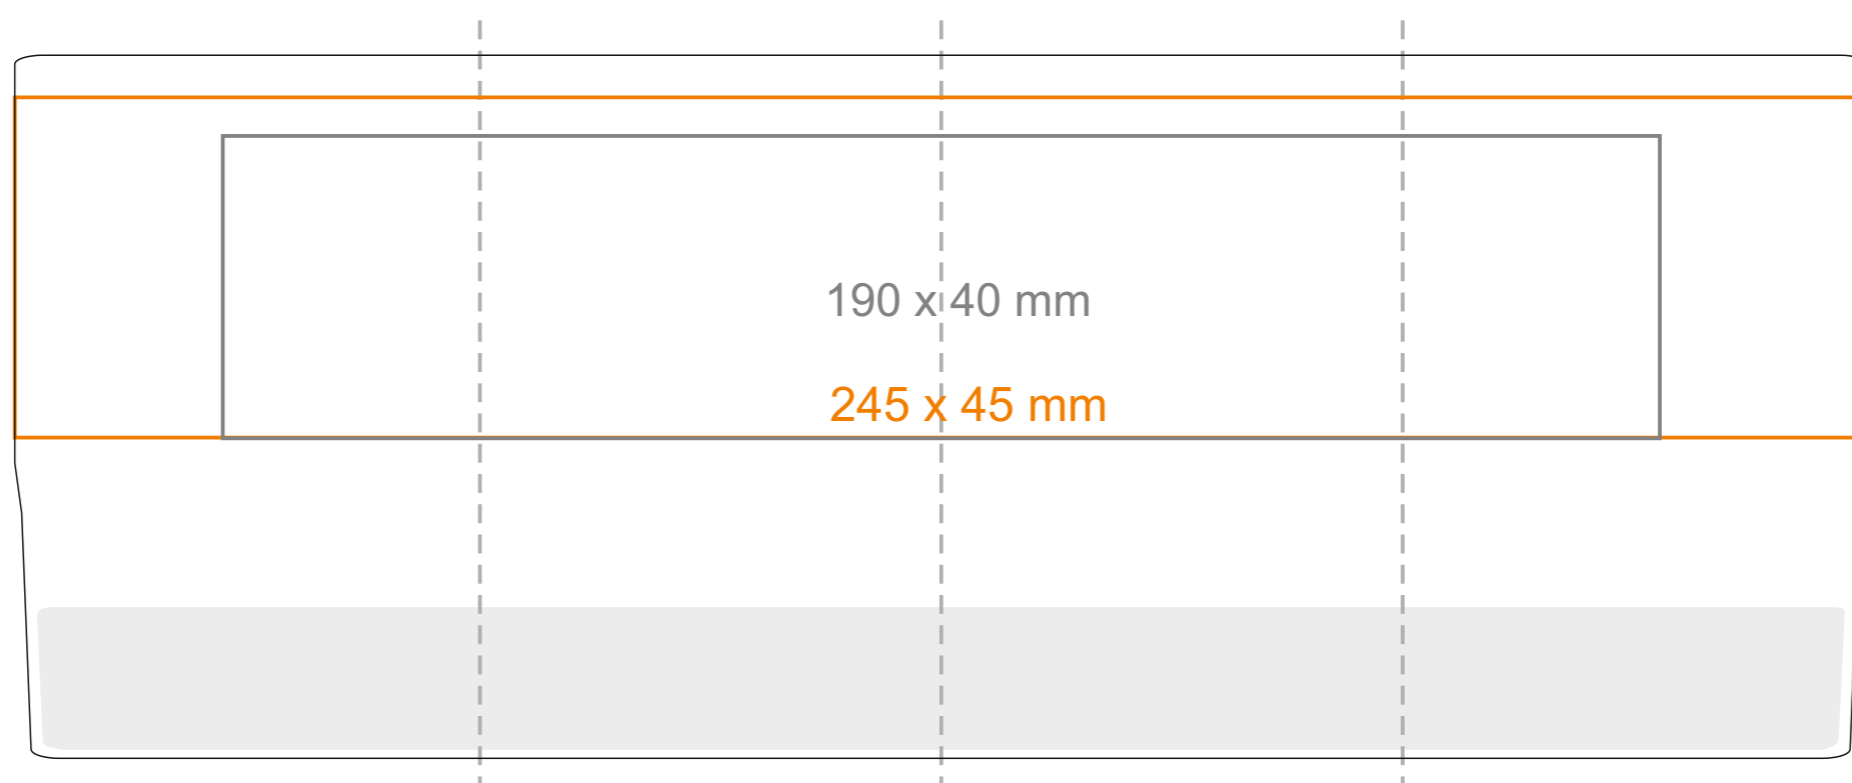

G_516 SPRING

200 ml / h: 88 mm / Ø 72 mm

*Nel caso di progetti per la stampa a transfer oltre l'area di stampa standard, si prega di contattare il nostro ufficio commerciale.

[Come preparare il materiale di stampa?](#)

significato

- Stampa a Transfer
- Sensitive Touch
- Stampa Diretta

G_516 SPRING

230 ml / h: 93 mm / Ø 78 mm

*Nel caso di progetti per la stampa a transfer oltre l'area di stampa standard, si prega di contattare il nostro ufficio commerciale.