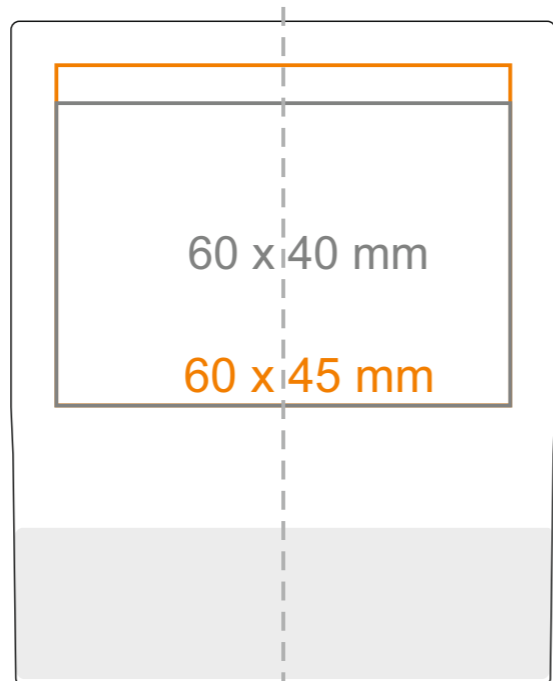

G_516 SPRING

200 ml / h: 88 mm / Ø 72 mm

*Nel caso di progetti per la stampa a transfer oltre l'area di stampa standard, si prega di contattare il nostro ufficio commerciale.

[Come preparare il materiale di stampa?](#)

significato

- Stampa a Transfer
- Sensitive Touch
- Stampa Diretta

G_516 SPRING

230 ml / h: 93 mm / Ø 78 mm

*Nel caso di progetti per la stampa a transfer oltre l'area di stampa standard, si prega di contattare il nostro ufficio commerciale.