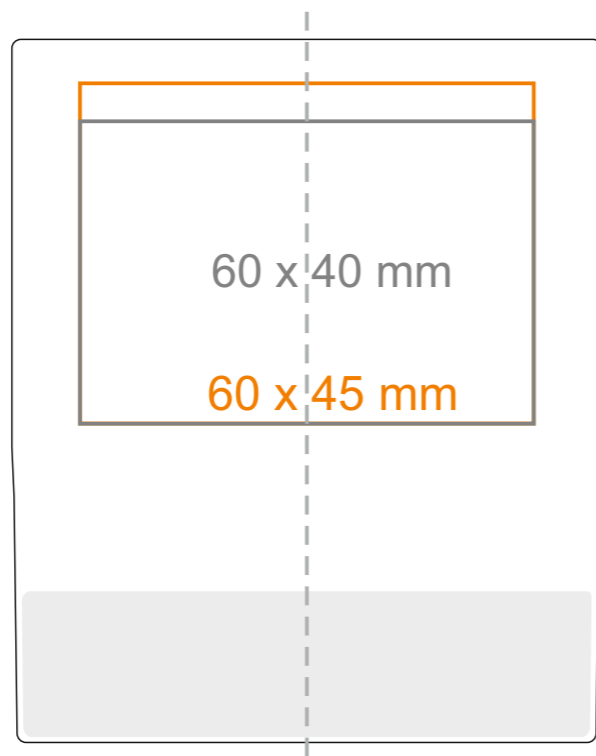

G_516 SPRING

200 ml / h: 88 mm / Ø 72 mm

*Nel caso di progetti per la stampa a transfer oltre l'area di stampa standard, si prega di contattare il nostro ufficio commerciale.

[Come preparare il materiale di stampa?](#)

significato

- Stampa a Transfer
- Sensitive Touch
- Stampa Diretta

G_516 SPRING

230 ml / h: 93 mm / Ø 78 mm

*Nel caso di progetti per la stampa a transfer oltre l'area di stampa standard, si prega di contattare il nostro ufficio commerciale.