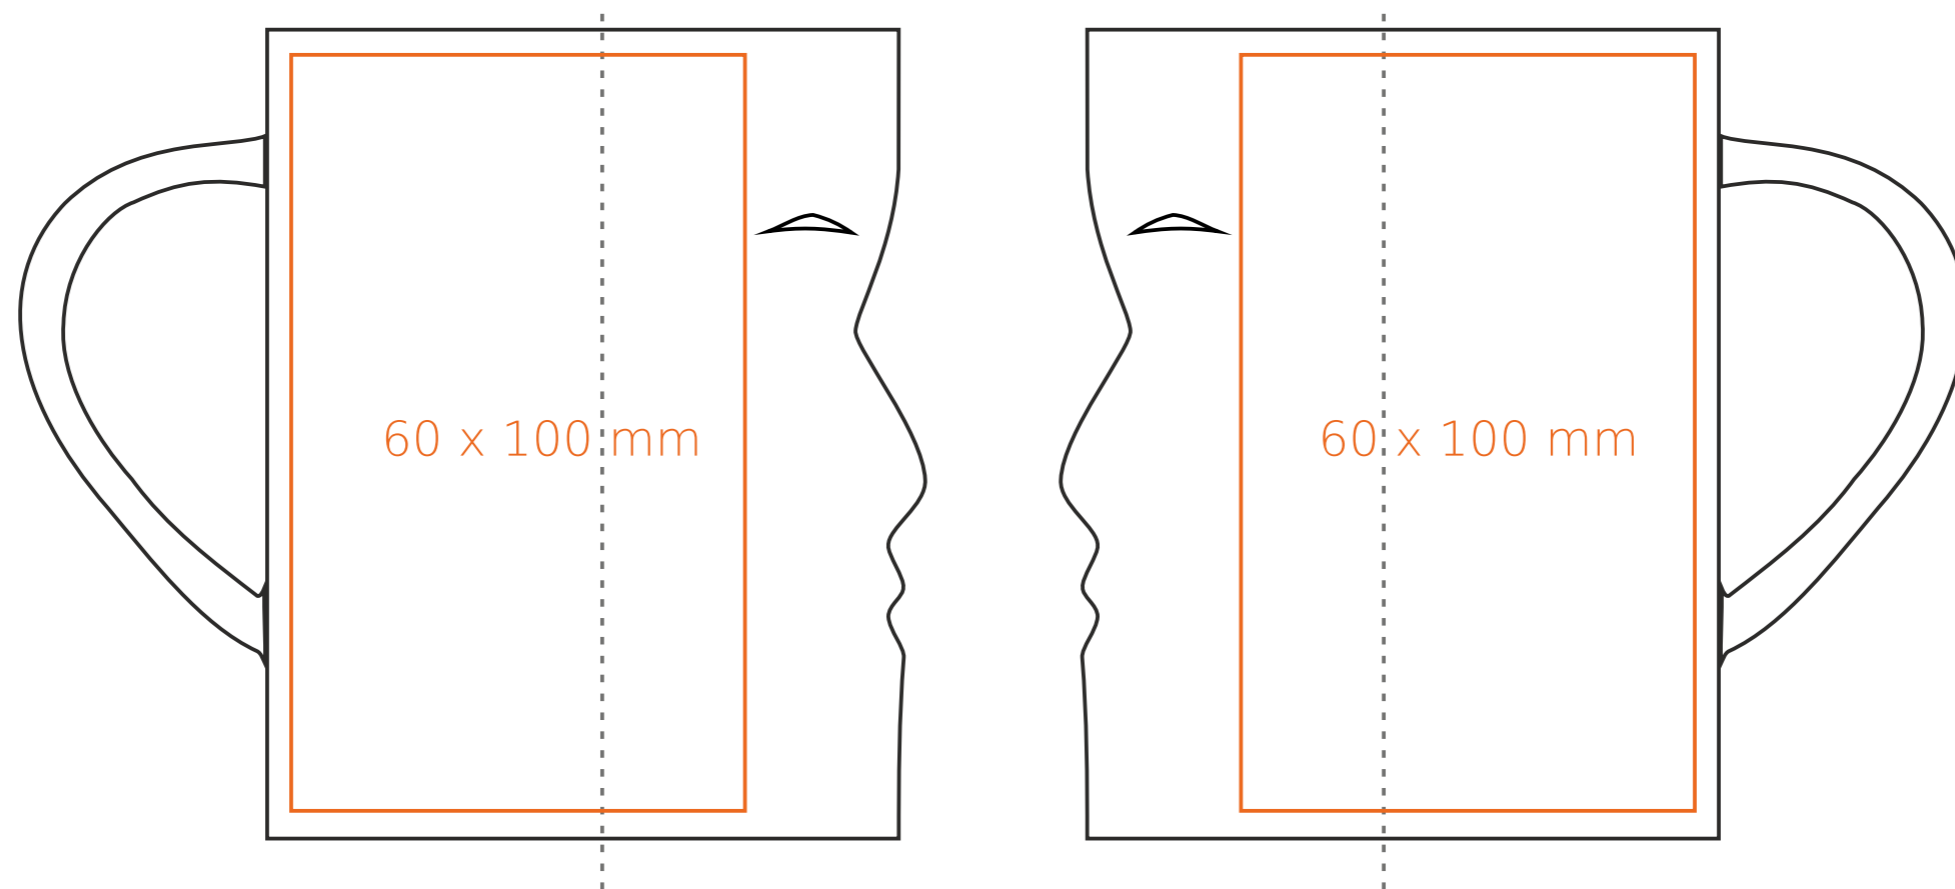

M/017 Black & White

280 ml / h: 107 mm / Ø 72 mm

- | | |
|--------------------------|--------------|
| Stampa sul manico | - 50 x 10 mm |
| Stampa interna | - 40 x 10 mm |
| Stampa sul fondo esterno | - Ø 40 mm |