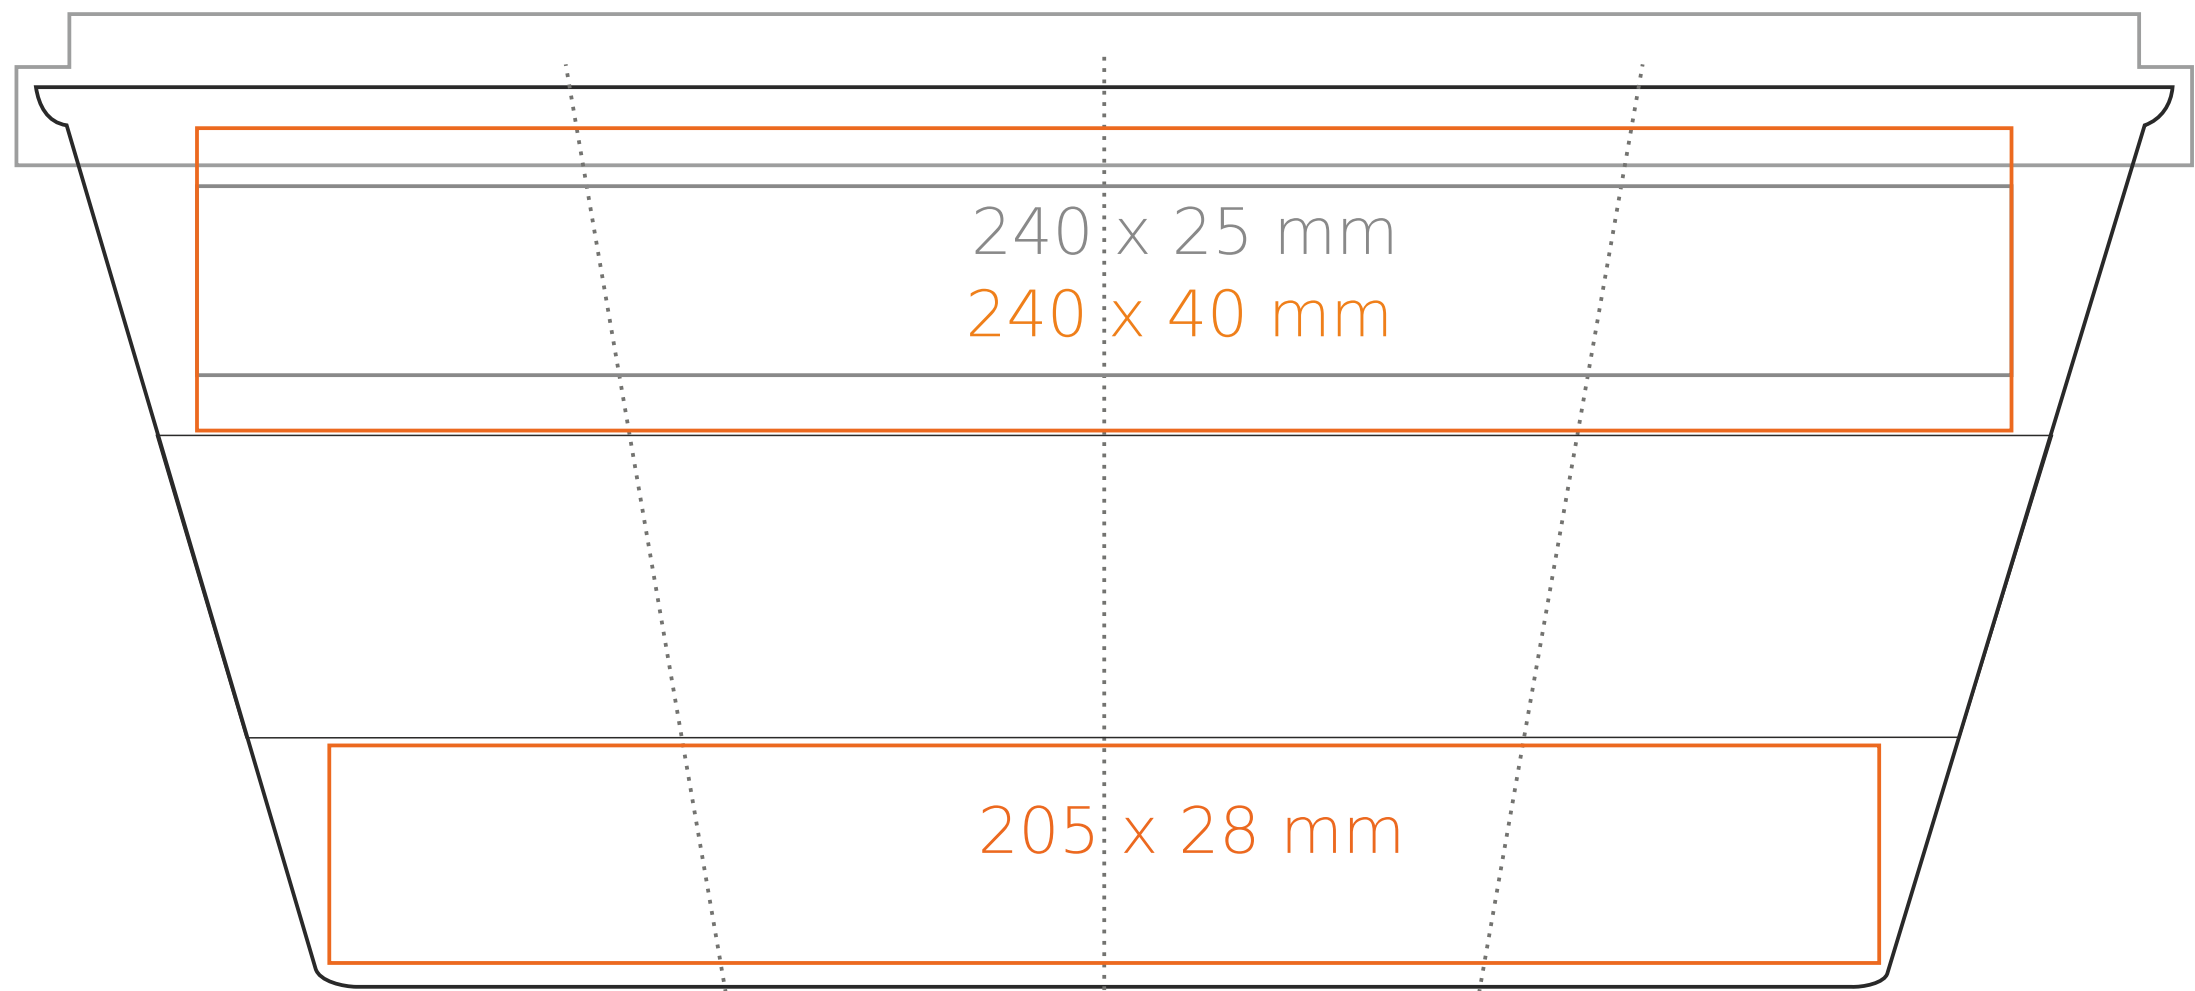

M_514 Coffe 2 Go Classic

350 ml / h: 119 mm / Ø 88 mm

coperchio Ø 90 mm

Stampa interna
Stampa sul fondo esterno

- 40 x 20 mm
- Ø 35 mm

*Nel caso di progetti per la stampa a transfer oltre l'area di stampa standard, si prega di contattare il nostro ufficio commerciale.

[Come preparare il materiale di stampa?](#)

significato

- Stampa a Transfer
- Sensitive Touch
- Stampa Diretta