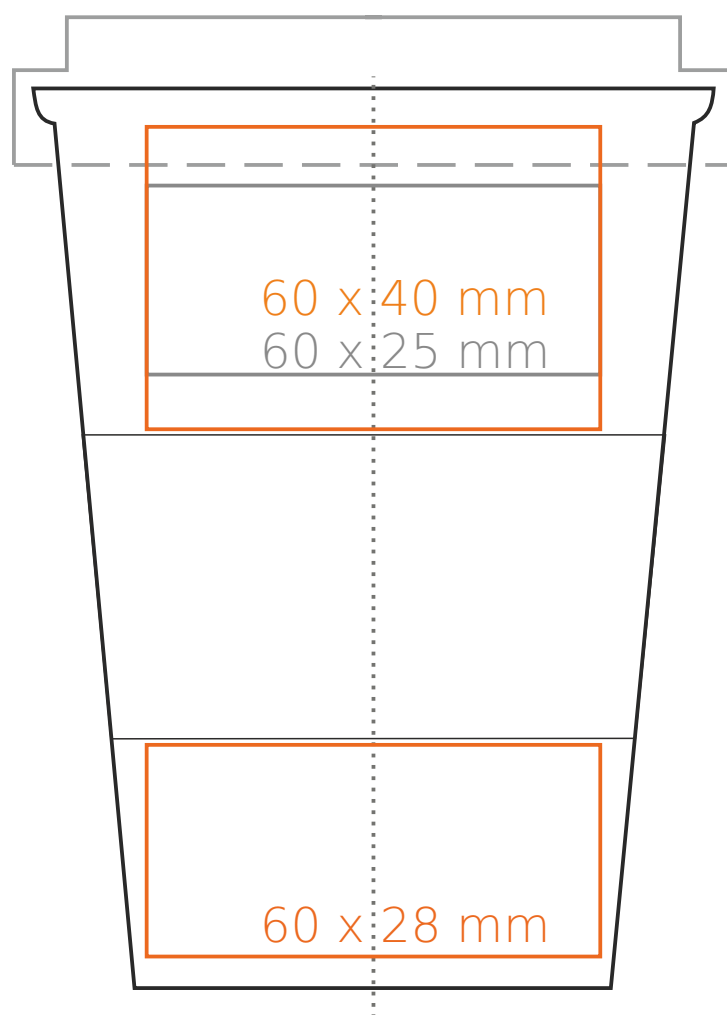

M_514 Coffe 2 Go Classic

350 ml / h: 119 mm / Ø 88 mm

coperchio Ø 90 mm

Stampa interna
Stampa sul fondo esterno

- 40 x 20 mm
- Ø 35 mm

*Nel caso di progetti per la stampa a transfer oltre l'area di stampa standard, si prega di contattare il nostro ufficio commerciale.