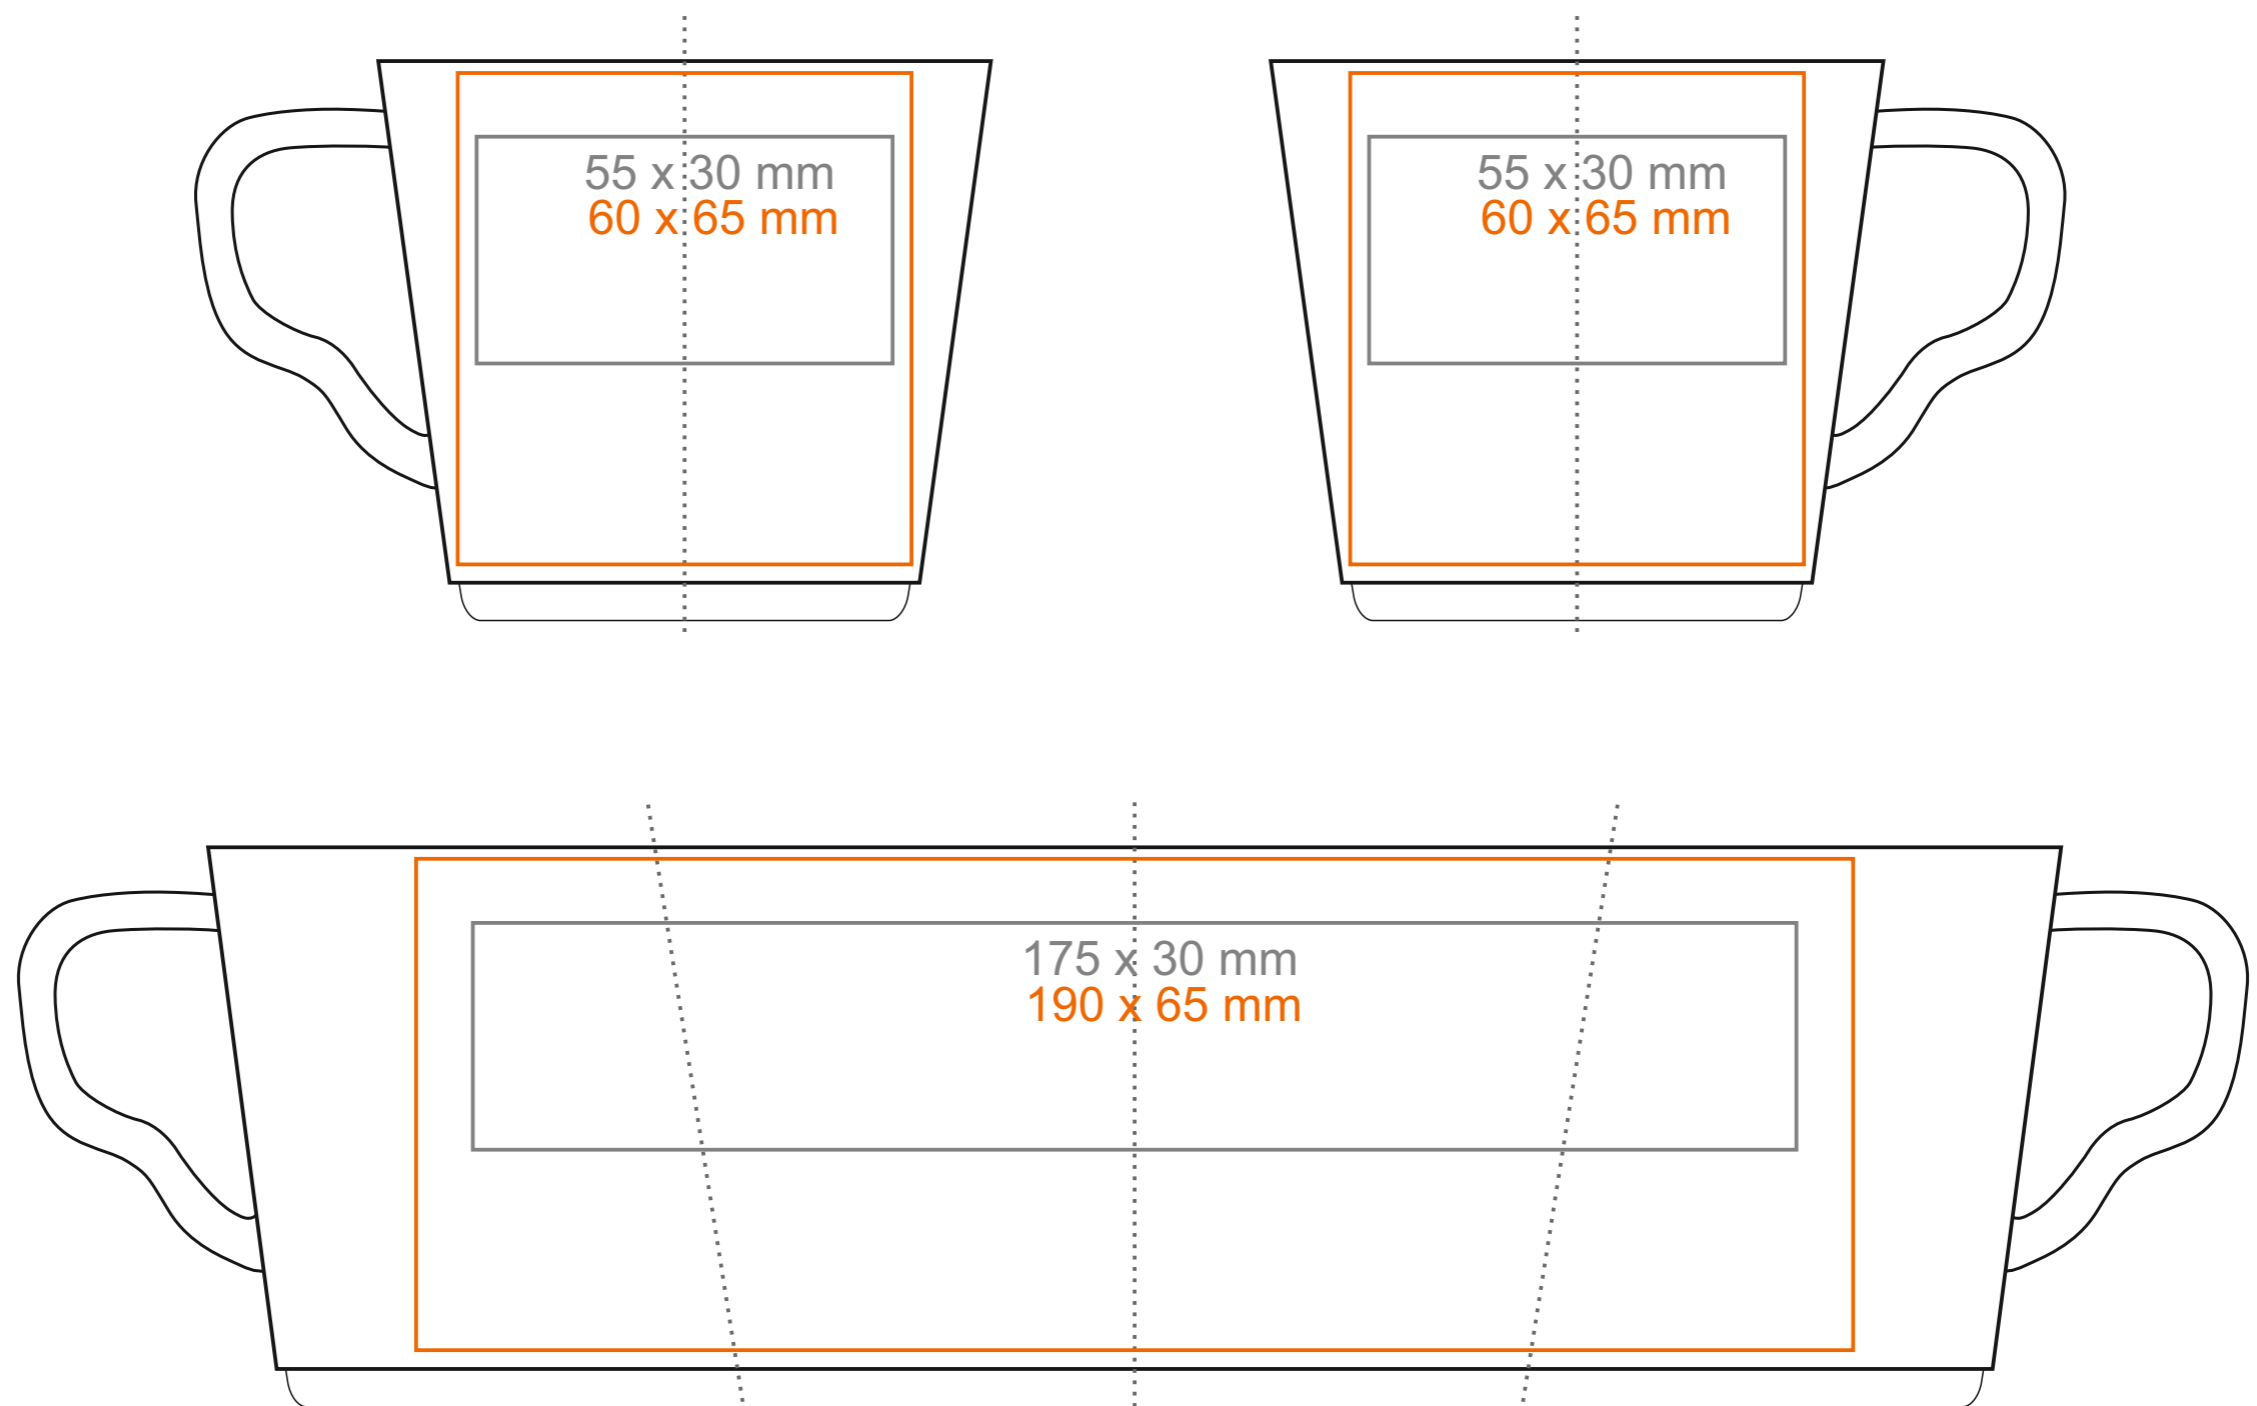

# M\_529 Prince

220 ml / h: 74 mm / Ø 81 mm

Stampa sul manico  
 Stampa interna  
 Stampa sul fondo interno  
 Stampa sul fondo esterno

- 50 x 10 mm  
 - 40 x 20 mm  
 - Ø 30 mm  
 - Ø 35 mm

\*Nel caso di progetti per la stampa a transfer oltre l'area di stampa standard, si prega di contattare il nostro ufficio commerciale.

## significato

— Stampa a Transfer  
 — Sensitive Touch  
 — Stampa Diretta

# M\_529 Prince

340 ml / h: 99 mm / Ø 84 mm

Stampa sul manico  
Stampa interna  
Stampa sul fondo interno  
Stampa sul fondo esterno

- 50 x 13 mm  
- 45 x 20 mm  
- Ø 30 mm  
- Ø 35 mm

\*Nel caso di progetti per la stampa a transfer oltre l'area di stampa standard, si prega di contattare il nostro ufficio commerciale.