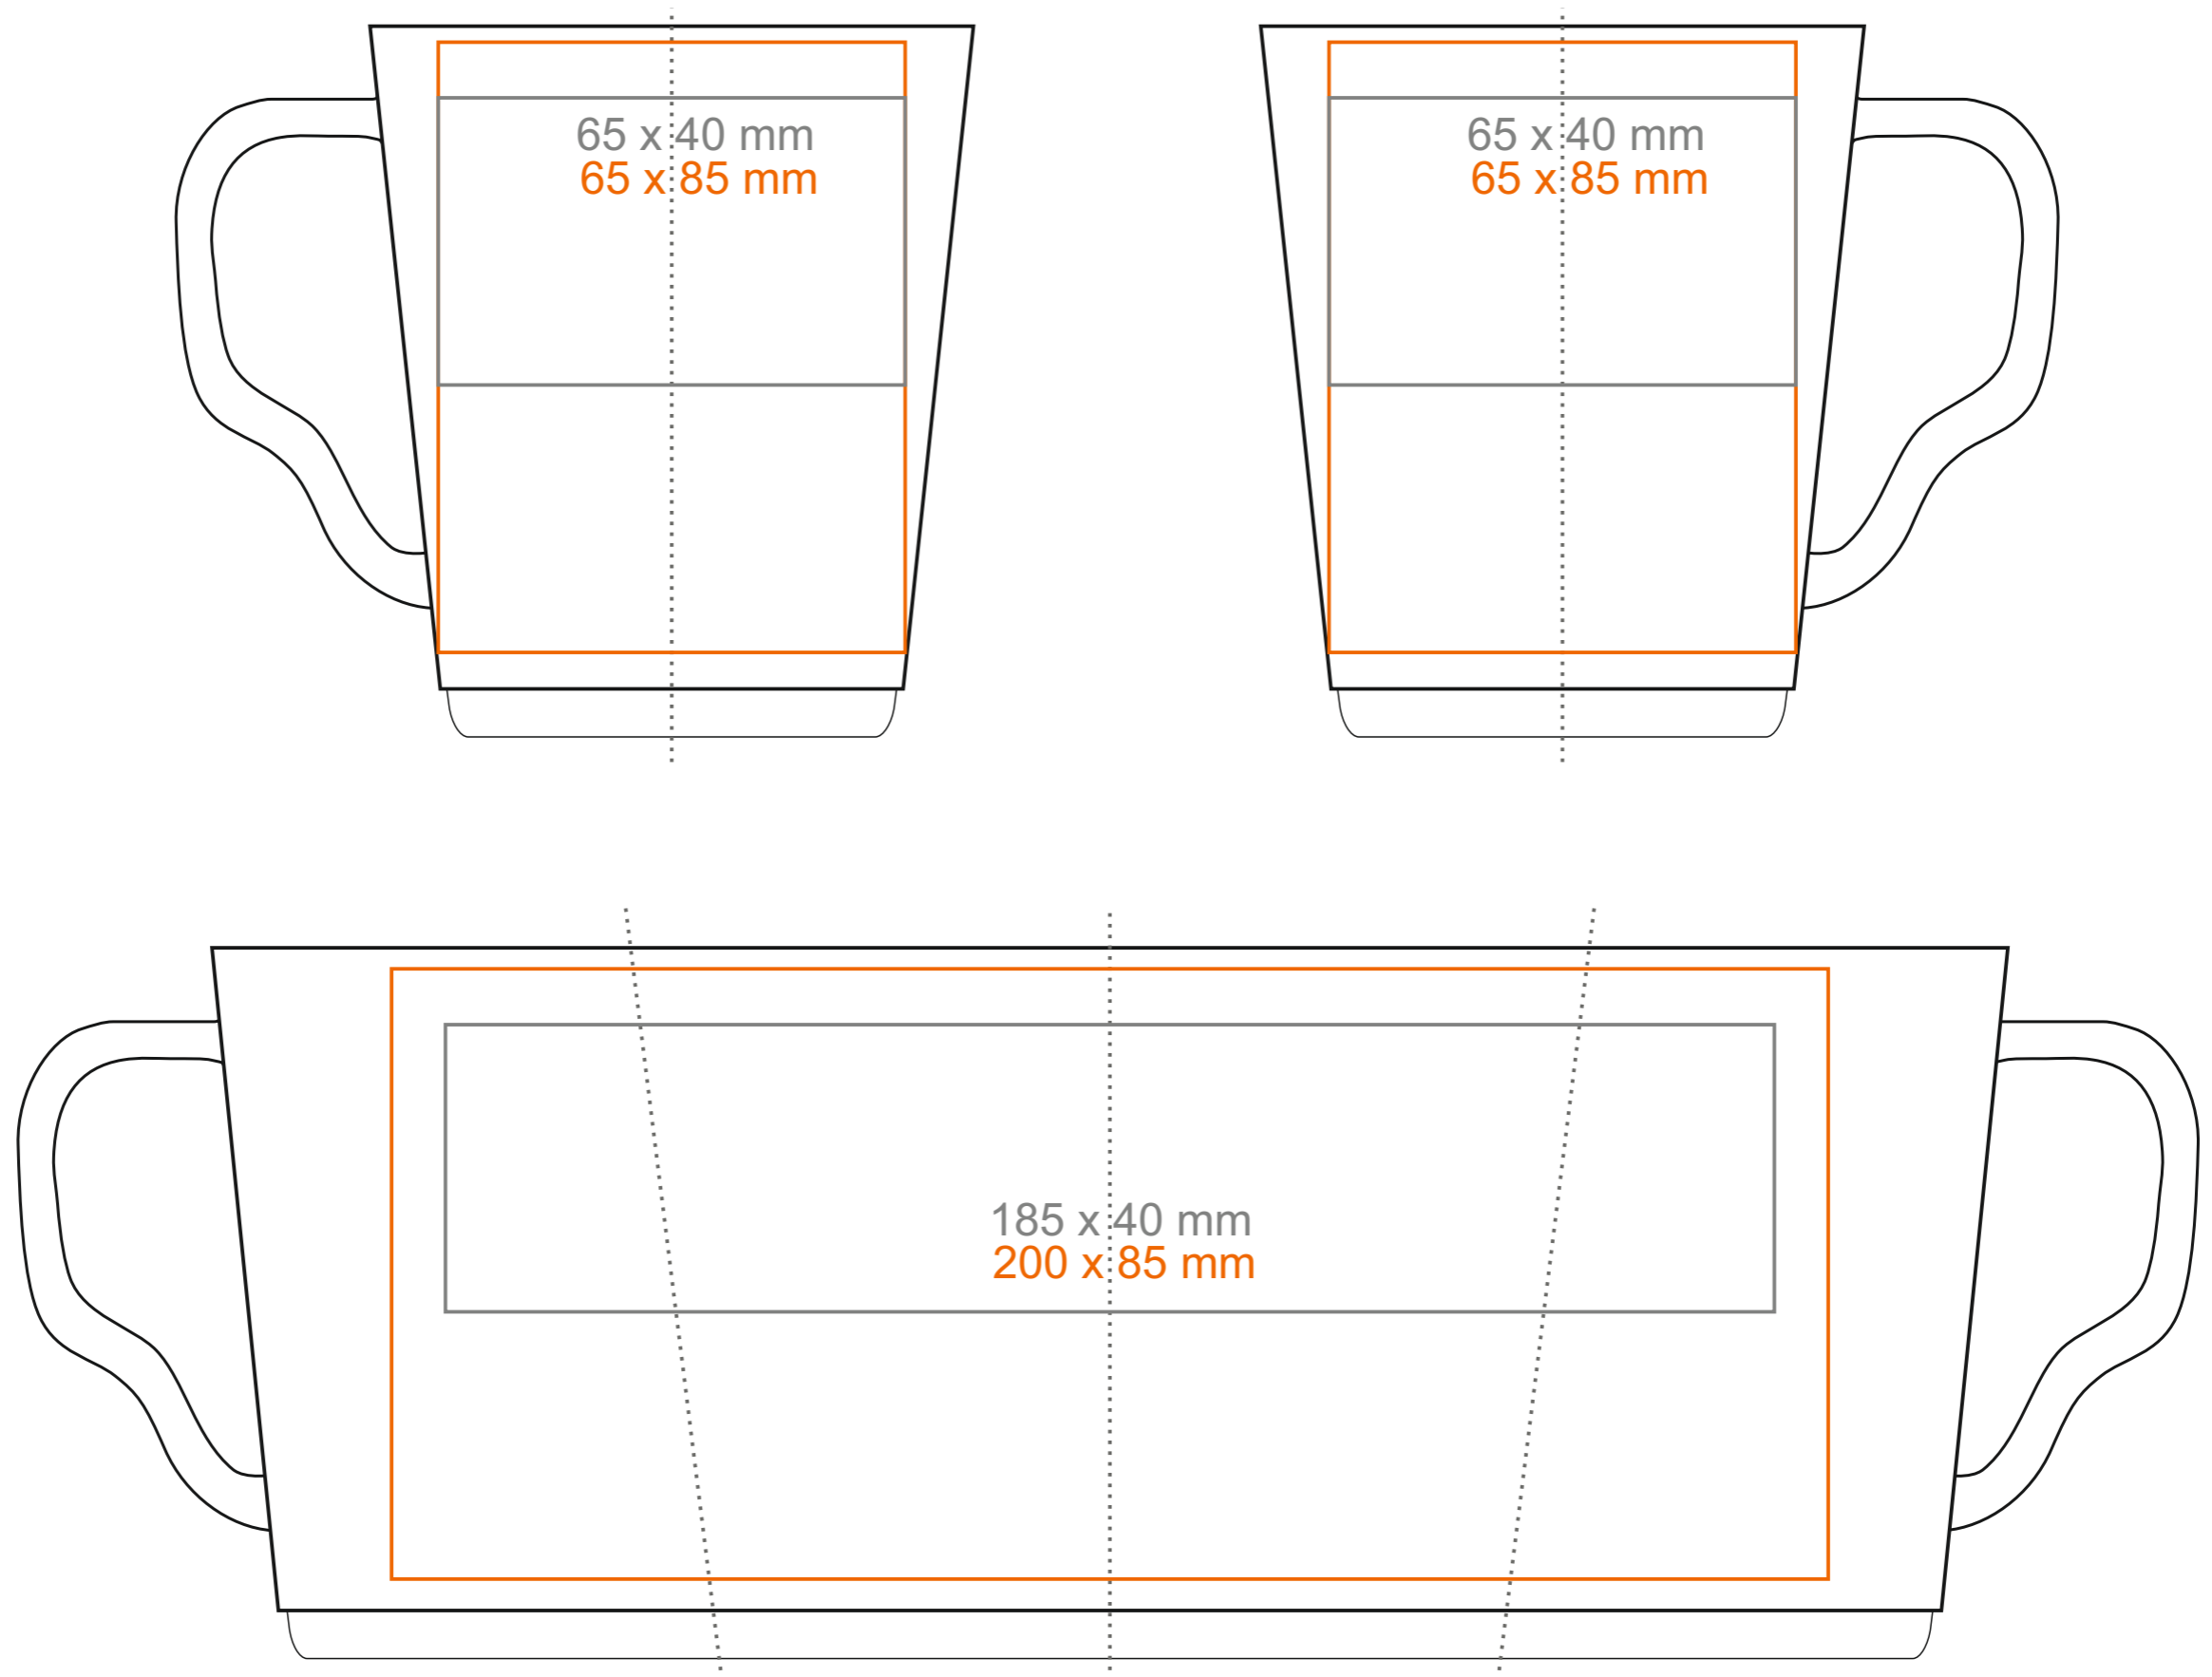

# M\_529 Prince

220 ml / h: 74 mm / Ø 81 mm

Stampa sul manico  
 Stampa interna  
 Stampa sul fondo interno  
 Stampa sul fondo esterno

- 50 x 10 mm  
 - 40 x 20 mm  
 - Ø 30 mm  
 - Ø 35 mm

\*Nel caso di progetti per la stampa a transfer oltre l'area di stampa standard, si prega di contattare il nostro ufficio commerciale.

## significato

— Stampa a Transfer  
 — Sensitive Touch  
 — Stampa Diretta

# M\_529 Prince

340 ml / h: 99 mm / Ø 84 mm

Stampa sul manico  
Stampa interna  
Stampa sul fondo interno  
Stampa sul fondo esterno

- 50 x 13 mm  
- 45 x 20 mm  
- Ø 30 mm  
- Ø 35 mm

\*Nel caso di progetti per la stampa a transfer oltre l'area di stampa standard, si prega di contattare il nostro ufficio commerciale.